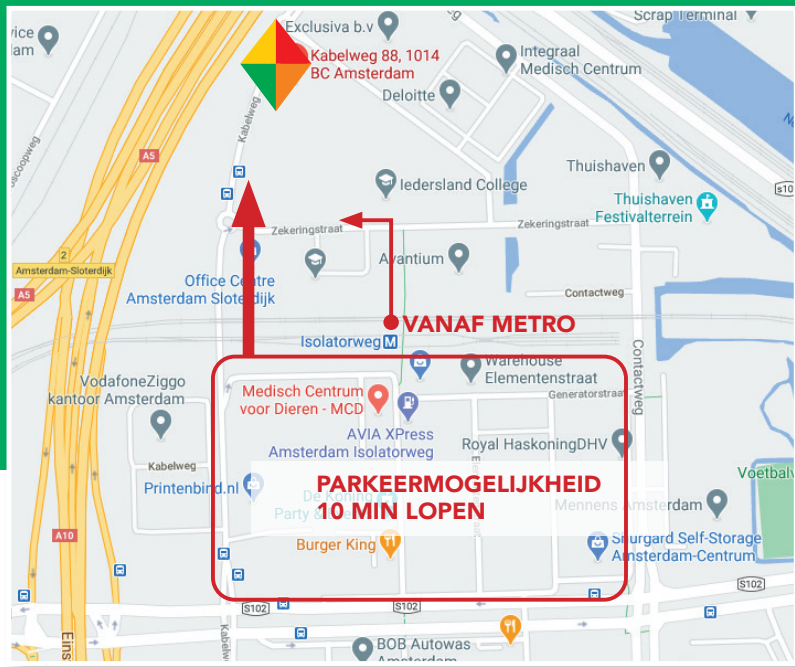

## LOCATIE

Kabelweg 88, 1014 BC Amsterdam

## BEREIKBAARHEID

**OV:** 7 min lopen vanaf metrostation Isolatorweg en 18 min vanaf station Sloterdijk. Bus 22 stopt bij halte Kabelweg/Transformatorweg (10 min lopen naar NexTechnician)

**TWEEWIELERS:** Op het voorterrein van onze locatie is ruime gelegenheid om je fiets, scooter of motor te parkeren.

**AUTO:** Onze parkeergelegenheid is beperkt. Indien je met de auto komt, parkeer dan voor €2,50 per uur in het rood gemarkeerde gebied (10 min lopen naar NexTechnician)